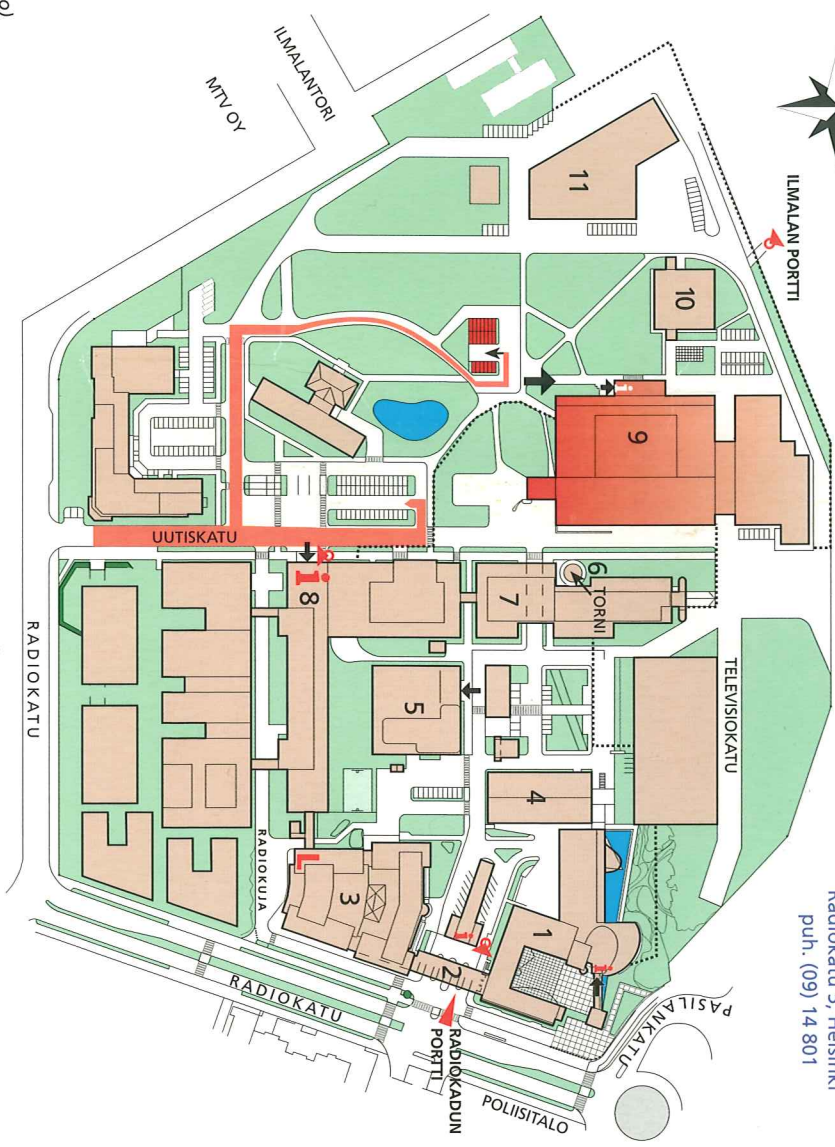

5 SOSIAALITALO

6 TV-LINKKITORNI

7 TV-LÄHETYSKESKUS

8 RADIOITALO, Uutiskatu 5

i aulapalvelupiste,
jatkuva päivystys,
p. (09) 1480 4010, (09) 1480 4591

9 STUDIOITALO, Uutiskatu 5

Yleisöopastukset

i aulapalvelupiste,
ma-pe 7.30 - 17.30
tai tuotantotojen mukaan,
p. (09) 1480 2188

10 SUUNNITTELUTALO

11 KULJETUSTALO

ILMALAN PORTTI

Yle-keskus

Radiokatu 5, Helsinki
puh. (09) 14 801

▲ Ajoportti (autot)

➤ Kulkuportti (jalanulkijat)

⬇ Sisäänkäynti

— Ajoreitit yleisvierailijoille

... Yle -keskus

L Logistiikkakeskus (tavaran vastaanotto)

03/2011